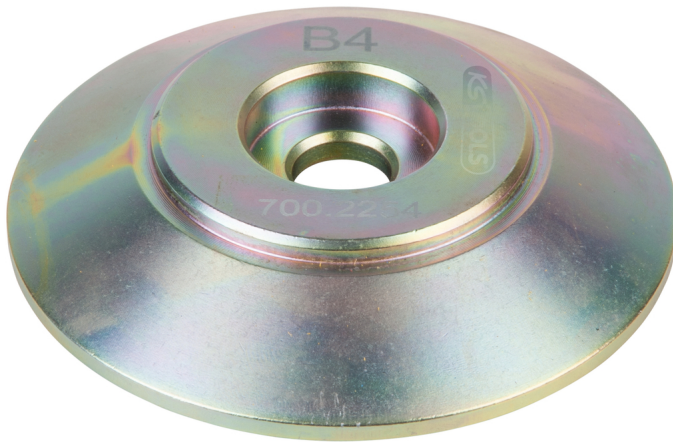

Druckstück, Ausbau Ø 89 mm

Artikel-Nr.: 700.2254
EAN: 4042146695890
UVP: 44,92 € *

**Beschreibung****Eigenschaften**

Durchmesser in mm: 89,0
Gewicht [g]: 368
Material1: Spezial-Werkzeugstahl
Verpackungsbreite mm: 100
Verpackungshöhe mm: 30
Verpackungsinhalt: 1
Verpackungslänge mm: 100