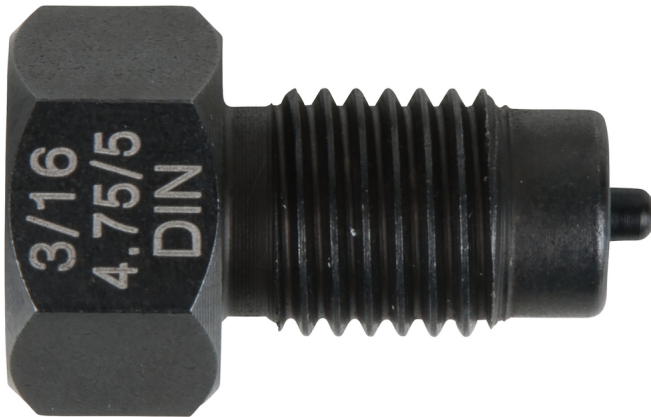

## Bördeldorn 4,75 mm

Artikel-Nr.: 122.1217  
EAN: 4042146694909  
UVP: 43,28 € \*

### Beschreibung

### Eigenschaften

Anwendungsbereich allgemein:	KFZ
Durchmesser in mm:	4,75
Ersatzbördeldorn für:	122.1215
Gewicht [g]:	31
Material1:	Spezial-Werkzeugstahl
Verpackungsbreite mm:	132
Verpackungshöhe mm:	40
Verpackungsinhalt:	1
Verpackungslänge mm:	122