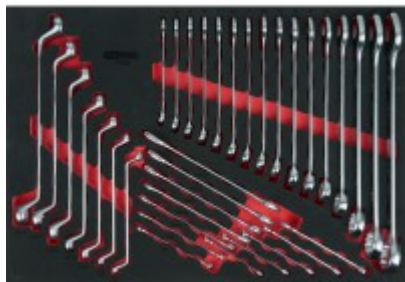

711.3035

Schlüssel-Satz, 35-tlg, 1/1 Systemeinlage

Artikel-Nr.: 711.3035
 EAN: 4042146710524
 UVP: 553,39 € *

6/7/8/9/10/11/12/13/14/15/16/17/18/19/20/21/22/24/27/30/32 mm

6x7/8x9/10x11/12x13/14x15/
 16x17/18x19 mm

6x7/8x9/10x11/12x13/14x15/
 16x17/18x19 mm

Beschreibung

- 1/1 Systemeinlage
- passend für Werkstattwagen und Werkzeugkoffer
- feste Anordnung durch präzise Einbettung
- öl- und chemikalienbeständig
- Einlage aus hochwertigem, zweifarbigem Schaumstoff

Eigenschaften

Breite B:	564.0
Einlagengrößen:	Einlage ganze Schubfläche
Funktions-Attribut 1:	Öl- und Chemikalienbeständig
Gesamtlänge L in mm:	390.0
Gewicht [g]:	5080
Höhe H:	35.0
Material1:	Feinster Chrom Vanadium Stahl, matt satiniert verchromt
Teile im Satz:	35
Verpackungsbreite mm:	397
Verpackungshöhe mm:	155
Verpackungsinhalt:	1
Verpackungslänge mm:	563

517.0617	1 x		Ringmaulschlüssel, abgewinkelt, 17mm	6,39 € *
517.0618	1 x		Ringmaulschlüssel, abgewinkelt, 18mm	6,43 € *
517.0619	1 x		Ringmaulschlüssel, abgewinkelt, 19mm	7,14 € *
517.0620	1 x		Ringmaulschlüssel, abgewinkelt, 20mm	8,37 € *
517.0621	1 x		Ringmaulschlüssel, abgewinkelt, 21mm	8,82 € *
517.0622	1 x		Ringmaulschlüssel, abgewinkelt, 22mm	9,63 € *
517.0624	1 x		Ringmaulschlüssel, abgewinkelt, 24mm	11,54 € *
517.0627	1 x		Ringmaulschlüssel, abgewinkelt, 27mm	18,18 € *
517.0630	1 x		Ringmaulschlüssel, abgewinkelt, 30mm	21,60 € *
517.0632	1 x		Ringmaulschlüssel, abgewinkelt, 32mm	23,57 € *
517.0701	1 x		Doppel-Maulschlüssel, 6x7mm	2,69 € *
517.0702	1 x		Doppel-Maulschlüssel, 8x9mm	2,84 € *
517.0704	1 x		Doppel-Maulschlüssel, 10x11mm	3,39 € *
517.0707	1 x		Doppel-Maulschlüssel, 12x13mm	3,54 € *
517.0709	1 x		Doppel-Maulschlüssel, 14x15mm	3,75 € *
517.0710	1 x		Doppel-Maulschlüssel, 16x17mm	4,13 € *
517.0712	1 x		Doppel-Maulschlüssel, 18x19mm	5,50 € *
517.0801	1 x		Doppel-Ringschlüssel, gekröpft, 6x7mm	3,39 € *