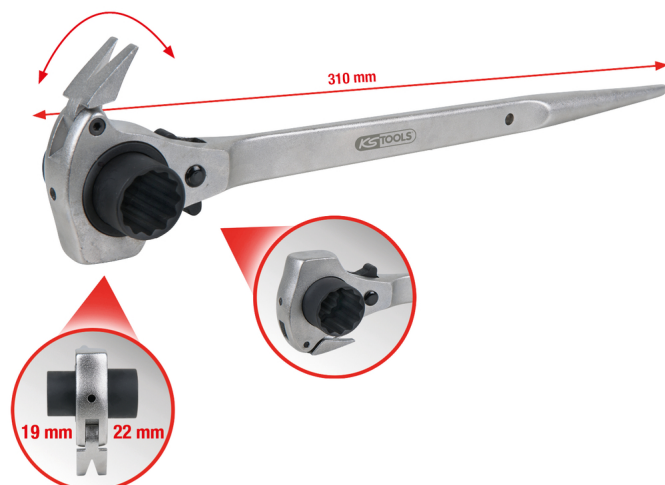

## 4 in 1 Gerüstbauschlüssel, 19x22mm

Artikel-Nr.: 522.2219  
 EAN: 4042146710920  
 UVP: 87,35 € \*

### Beschreibung

- FlankTraction-Profil
- exakt verzahnt mit 28 Zähnen
- mit Spitzkegeldorn am Griffende
- ausgeschmiedeter Hammer
- ausklappbares Nageleisen am Schlüsselkopf
- extrem stabil
- umschaltbar
- matt satiniert
- Chrom Vanadium

### Eigenschaften

<b>Breite B:</b>	55.0
<b>Gesamtlänge L in mm:</b>	310.0
<b>Gewicht [g]:</b>	470
<b>Handgriff:</b>	Handgriff als Dorn
<b>Kopfhöhe (A):</b>	50.0
<b>Material1:</b>	Feinster Chrom Vanadium Stahl
<b>Profil1:</b>	12-Kant
<b>Profil2:</b>	metrisch
<b>Schlüsselweite in mm:</b>	19x22
<b>Verpackungsbreite mm:</b>	111
<b>Verpackungshöhe mm:</b>	60
<b>Verpackungsinhalt:</b>	1
<b>Verpackungslänge mm:</b>	357