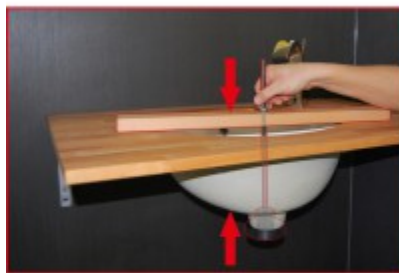

Ein-Mann-Waschbecken-Montage-Satz, 2-tlg

Artikel-Nr.: 123.0080
EAN: 4042146710647
Aktionspreis: 34,50 € *

Beschreibung

- für die fachgerechte Montage von Unterbau-Waschbecken
- universal einsetzbar durch verschiedene Montage- und Einstellmöglichkeiten
- leichte Bedienung durch Ein-Mann-Betrieb
- hohe Kosten- und Zeitersparnis
- Kunststoffhalter verhindert Beschädigungen am Waschbecken
- extra lange Spindel für die meisten Waschtische

Eigenschaften

Anwendungsbereich allgemein: Sanitär

Gewicht [g]:	762
Teile im Satz:	2
Verpackungsbreite mm:	85
Verpackungshöhe mm:	70
Verpackungsinhalt:	1
Verpackungslänge mm:	560

Bestehend aus

Artikel-Nr.	Anzahl	Artikel	Listenpreis (exkl. MwSt.)
123.0081	1 x	 Gegenhalter, 570 mm	Info: Artikel nicht bestellbar
123.0082	1 x	 Kunststoffhalter mit Spindel M10, Rändelmutter und Unterlegscheibe	Info: Artikel nicht bestellbar