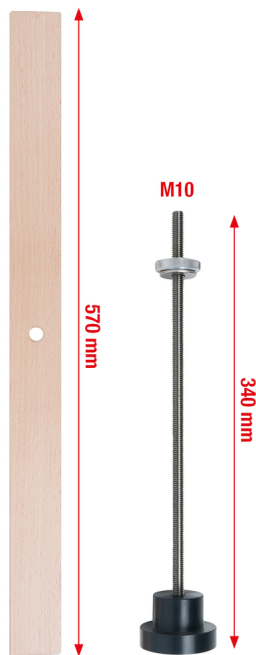

Ein-Mann-Waschbecken-Montage-Satz, 2-tlg

Artikel-Nr.: 123.0080
EAN: 4042146710647
Aktionspreis: 34,50 € *

Beschreibung

- für die fachgerechte Montage von Unterbau-Waschbecken
- universal einsetzbar durch verschiedene Montage- und Einstellmöglichkeiten
- leichte Bedienung durch Ein-Mann-Betrieb
- hohe Kosten- und Zeitersparnis
- Kunststoffhalter verhindert Beschädigungen am Waschbecken
- extra lange Spindel für die meisten Waschtische

Eigenschaften

Anwendungsbereich allgemein: Sanitär

Gewicht [g]:	762
Teile im Satz:	2
Verpackungsbreite mm:	85
Verpackungshöhe mm:	70
Verpackungsinhalt:	1
Verpackungslänge mm:	560

Bestehend aus

Artikel-Nr.	Anzahl	Artikel	Listenpreis (exkl. MwSt.)
123.0081	1 x	 Gegenhalter, 570 mm	Info: Artikel nicht bestellbar
123.0082	1 x	 Kunststoffhalter mit Spindel M10, Rändelmutter und Unterlegscheibe	Info: Artikel nicht bestellbar