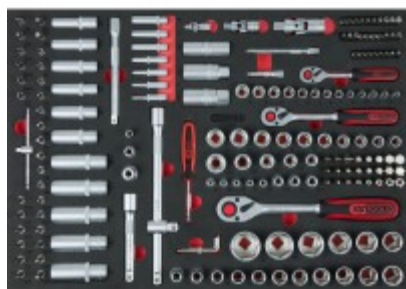

711.0179

1/4"+3/8"+1/2" Steckschlüssel-Satz, 179-tlg in 1/1 Systemeinklebe

Artikel-Nr.: 711.0179
 EAN: 4042146573525
 UVP: 488,75 € *

- 1/4": 4/4,5/5/5,5/6/7/8/9/10/11/12/13/14 mm
- 3/8": 10/11/12/13/14/15/16/17/18/19 mm
- 1/2": 10/11/12/13/14/15/16/17/18/19/20/21/22/24/27/30/32 mm
- ★ 1/4": E4/E5/E6/E7/E8
- ★ 3/8": E10/E11/E12/E14/E16/E18
- ★ 1/2": E20/E24
- 1,3/1,5/2/2,5/3/4/5/6/7/8/10/12/14 mm
- ★ T5/T6/T7/T8/T9/T10/T15/T20/T25/
T27/T30/T40/T45/T50/T55/T60/T70
- ★ TB7/TB8/TB9/TB10/TB15/TB20/TB25/TB27/
TB30/TB40/TB45/TB50/TB55/TB60/TB70
- 4/5,5/6,5/7/8/10/12 mm
- ⊕ PH0/PH1/PH2/PH3/PH4
- ⊕ PZ0/PZ1/PZ2/PZ3/PZ4
- M5/M6/M8
- ★ M5/M6/M7/M8/M9
- ⊕ TS10/TS15/TS20/TS25/
TS27/TS30/TS40

Beschreibung

- 1/1 Systemeinklebe
- passend für Werkstattwagen und Werkzeugkoffer
- feste Anordnung durch präzise Einbettung
- öl- und chemikalienbeständig
- Einlage aus hochwertigem, zweifarbigem Schaumstoff

Eigenschaften

- Aufnahme in Zoll:** 1/4" - 1/2"
- Breite B:** 564.0
- Einlagengrößen:** Einlage ganze Schubfläche
- Funktions-Attribut 1:** Öl- und Chemikalienbeständig
- Gesamtlänge L in mm:** 390.0
- Gewicht [g]:** 8100
- Höhe H:** 35.0
- Material1:** Feinster Chrom Vanadium Stahl, matt satiniert verchromt
- Teile im Satz:** 179
- Verpackungsinhalt:** 1

Bestehend aus

Artikel-Nr.	Anzahl		Artikel	Listenpreis (exkl. MwSt.)
151.2370	1 x		Innen6kant-Winkelstiftschlüssel-Satz, 7-tlg kurz	Info: Artikel nicht bestellbar
911.1202	1 x		1/2" Verlängerung, 125mm	7,34 € *
911.1203	1 x		1/2" Verlängerung, 250mm	13,39 € *
911.1205	1 x		1/2" Stecknuss für Zündkerzen, 16mm	8,15 € *
911.1206	1 x		1/2" Stecknuss für Zündkerzen, 21mm	8,21 € *
911.1207	1 x		3/8" Gleitstück/Vergrößerungsadapter, 3/8"Fx1/2"M	8,21 € *
911.1250	1 x		1/2" Kardangelenk	11,54 € *
911.1401	1 x		1/4" Bit-Stecknuss, PZ1	3,12 € *
911.1402	1 x		1/4" Bit-Stecknuss, PZ2	3,12 € *
911.1415	1 x		1/4" Bit-Stecknuss, PH1	3,12 € *
911.1416	1 x		1/4" Bit-Stecknuss, PH2	3,12 € *