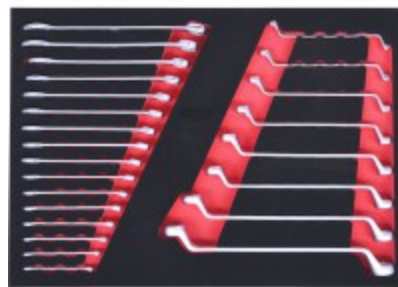

## Schlüssel-Satz, 24-tlg in 1/1 Systemeinkleidung

Artikel-Nr.: 711.0027  
EAN: 4042146691892  
UVP: 228,10 € \*

711.0027

6/7/8/9/10/11/12/13/  
14/15/16/17/18/19/  
21/22 mm

6x7/8x9/10x11/12x13/  
14x15/16x17/18x19/  
20x22mm

### Beschreibung

- 1/1 Systemeinkleidung
- passend für Werkstattwagen und Werkzeugkoffer
- feste Anordnung durch präzise Einbettung
- öl- und chemikalienbeständig
- Einlage aus hochwertigem, zweifarbigem Schaumstoff

### Eigenschaften

<b>Breite B:</b>	564.0
<b>Einlagengrößen:</b>	Einlage ganze Schubfläche
<b>Funktions-Attribut 1:</b>	Öl- und Chemikalienbeständig
<b>Gesamtlänge L in mm:</b>	390.0
<b>Gewicht [g]:</b>	2755
<b>Höhe H:</b>	35.0
<b>Material1:</b>	Feinster Chrom Vanadium Stahl, matt satiniert verchromt
<b>Teile im Satz:</b>	24
<b>Verpackungsinhalt:</b>	1

517.0617	1 x		Ringmaulschlüssel, abgewinkelt, 17mm	6,39 € *
517.0618	1 x		Ringmaulschlüssel, abgewinkelt, 18mm	6,43 € *
517.0619	1 x		Ringmaulschlüssel, abgewinkelt, 19mm	7,14 € *
517.0621	1 x		Ringmaulschlüssel, abgewinkelt, 21mm	8,82 € *
517.0622	1 x		Ringmaulschlüssel, abgewinkelt, 22mm	9,63 € *
517.0801	1 x		Doppel-Ringschlüssel, gekröpft, 6x7mm	3,39 € *
517.0802	1 x		Doppel-Ringschlüssel, gekröpft, 8x9mm	4,27 € *
517.0804	1 x		Doppel-Ringschlüssel, gekröpft, 10x11mm	5,15 € *
517.0807	1 x		Doppel-Ringschlüssel, gekröpft, 12x13mm	5,84 € *
517.0809	1 x		Doppel-Ringschlüssel, gekröpft, 14x15mm	5,15 € *
517.0810	1 x		Doppel-Ringschlüssel, gekröpft, 16x17mm	7,06 € *
517.0812	1 x		Doppel-Ringschlüssel, gekröpft, 18x19mm	7,39 € *
517.0813	1 x		Doppel-Ringschlüssel, gekröpft, 20x22mm	9,54 € *