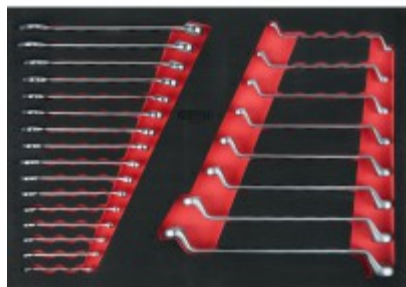

## Schlüssel-Satz, 24-tlg in 1/1 Systemeinkleidung

Artikel-Nr.: 711.0027  
EAN: 4042146691892  
UVP: 228,10 € \*

711.0027

6/7/8/9/10/11/12/13/  
14/15/16/17/18/19/  
21/22 mm

6x7/8x9/10x11/12x13/  
14x15/16x17/18x19/  
20x22mm

### Beschreibung

- 1/1 Systemeinkleidung
- passend für Werkstattwagen und Werkzeugkoffer
- feste Anordnung durch präzise Einbettung
- öl- und chemikalienbeständig
- Einlage aus hochwertigem, zweifarbigem Schaumstoff

### Eigenschaften

<b>Breite B:</b>	564.0
<b>Einlagengrößen:</b>	Einlage ganze Schubfläche
<b>Funktions-Attribut 1:</b>	Öl- und Chemikalienbeständig
<b>Gesamtlänge L in mm:</b>	390.0
<b>Gewicht [g]:</b>	2755
<b>Höhe H:</b>	35.0
<b>Material1:</b>	Feinster Chrom Vanadium Stahl, matt satiniert verchromt
<b>Teile im Satz:</b>	24
<b>Verpackungsinhalt:</b>	1

517.0617	1 x		Ringmaulschlüssel, abgewinkelt, 17mm	6,39 € *
517.0618	1 x		Ringmaulschlüssel, abgewinkelt, 18mm	6,43 € *
517.0619	1 x		Ringmaulschlüssel, abgewinkelt, 19mm	7,14 € *
517.0621	1 x		Ringmaulschlüssel, abgewinkelt, 21mm	8,82 € *
517.0622	1 x		Ringmaulschlüssel, abgewinkelt, 22mm	9,63 € *
517.0801	1 x		Doppel-Ringschlüssel, gekröpft, 6x7mm	3,39 € *
517.0802	1 x		Doppel-Ringschlüssel, gekröpft, 8x9mm	4,27 € *
517.0804	1 x		Doppel-Ringschlüssel, gekröpft, 10x11mm	5,15 € *
517.0807	1 x		Doppel-Ringschlüssel, gekröpft, 12x13mm	5,84 € *
517.0809	1 x		Doppel-Ringschlüssel, gekröpft, 14x15mm	5,15 € *
517.0810	1 x		Doppel-Ringschlüssel, gekröpft, 16x17mm	7,06 € *
517.0812	1 x		Doppel-Ringschlüssel, gekröpft, 18x19mm	7,39 € *
517.0813	1 x		Doppel-Ringschlüssel, gekröpft, 20x22mm	9,54 € *