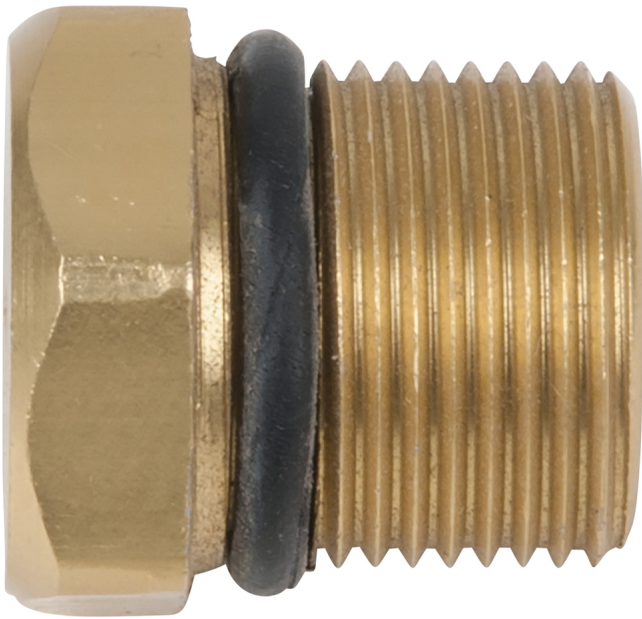

**Ersatz-Stöpsel für Prüfpumpe 902.1004****Artikel-Nr.:** 902.1021**EAN:** 4042146041581**Aktionspreis:** 2,00 € \***Beschreibung****Eigenschaften****Gewicht [g]:** 5**Verpackungsinhalt:** 1