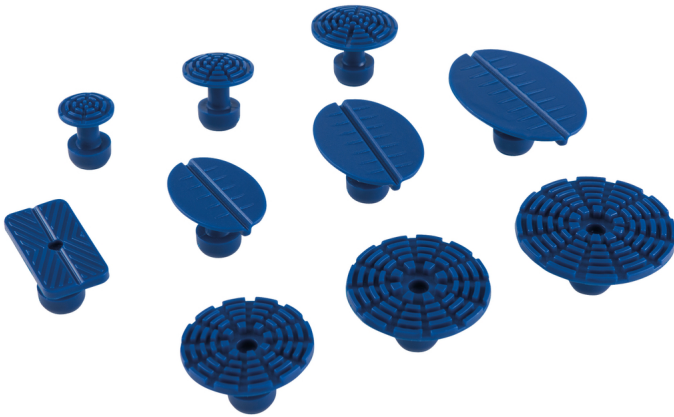

**Klebestück rechteckig, 32 x 17 mm, 5 Stück**

Artikel-Nr.: 140.2595

EAN: 4042146624418

Aktionspreis: 12,50 € \*

**Beschreibung**

- geeignet zur Reparatur von kleinen Dellen oder Beulen
- keine Spachtel- oder Lackierarbeiten
- ermöglicht federndes Herausziehen der Delle und sorgt für beste Ergebnisse
- in Verbindung mit einem Ausbeulwerkzeug einsetzbar

**Eigenschaften****Anwendungsbereich allgemein:** zum Ausbeulen von Karosserie

<b>Form:</b>	rechteckig
<b>Gewicht [g]:</b>	15
<b>Maße mm:</b>	32 x 17
<b>Verpackungsbreite mm:</b>	95
<b>Verpackungshöhe mm:</b>	20
<b>Verpackungsinhalt:</b>	5
<b>Verpackungslänge mm:</b>	110