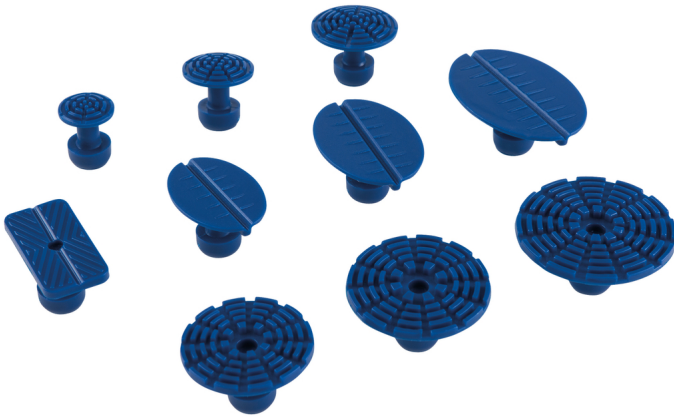

Klebestück elliptisch, flach, 33 x 22 mm, 5 Stück

Artikel-Nr.: 140.2585
EAN: 4042146624395
Aktionspreis: 12,50 € *

Beschreibung

- geeignet zur Reparatur von kleinen Dellen oder Beulen
- keine Spachtel- oder Lackierarbeiten
- ermöglicht federndes Herausziehen der Delle und sorgt für beste Ergebnisse
- in Verbindung mit einem Ausbeulwerkzeug einsetzbar

Eigenschaften

Anwendungsbereich allgemein: zum Ausbeulen von Karosserie

Form:	elliptisch
Gewicht [g]:	15
Maße mm:	33 x 22
Verpackungsbreite mm:	75
Verpackungshöhe mm:	29
Verpackungsinhalt:	5
Verpackungslänge mm:	46