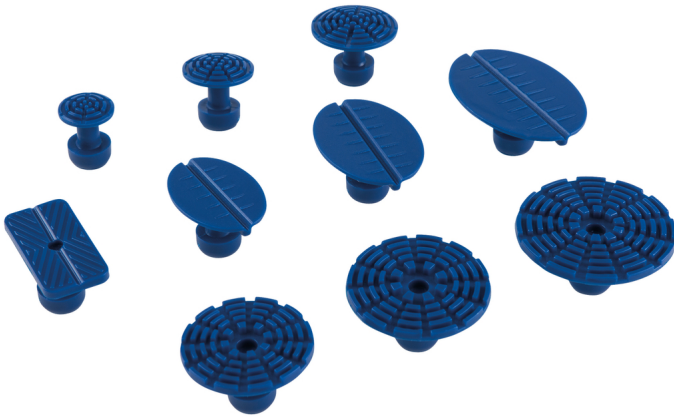

Klebestück elliptisch, flach, 40 x 22 mm, 5 Stück

Artikel-Nr.: 140.2575
EAN: 4042146624371
Aktionspreis: 12,50 € *

Beschreibung

- geeignet zur Reparatur von kleinen Dellen oder Beulen
- keine Spachtel- oder Lackierarbeiten
- ermöglicht federndes Herausziehen der Delle und sorgt für beste Ergebnisse
- in Verbindung mit einem Ausbeulwerkzeug einsetzbar

Eigenschaften

Anwendungsbereich allgemein: zum Ausbeulen von Karosserie

Form:	elliptisch
Gewicht [g]:	20
Maße mm:	40 x 22
Verpackungsbreite mm:	110
Verpackungshöhe mm:	15
Verpackungsinhalt:	5
Verpackungslänge mm:	95