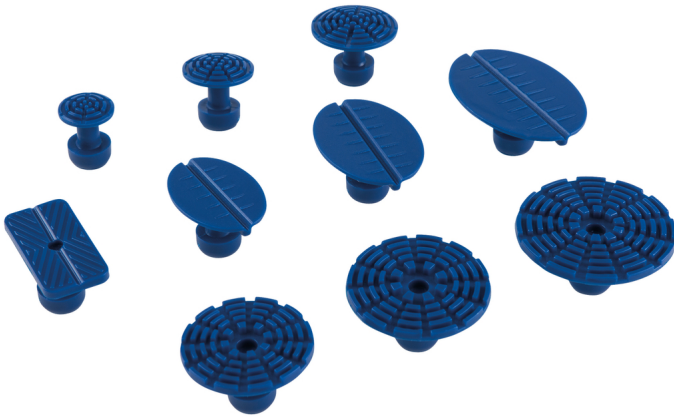

## Klebestück elliptisch, flach, 48 x 33 mm, 5 Stück

Artikel-Nr.: 140.2565  
EAN: 4042146624357  
Aktionspreis: 12,50 € \*

### Beschreibung

- geeignet zur Reparatur von kleinen Dellen oder Beulen
- keine Spachtel- oder Lackierarbeiten
- ermöglicht federndes Herausziehen der Delle und sorgt für beste Ergebnisse
- in Verbindung mit einem Ausbeulwerkzeug einsetzbar

### Eigenschaften

**Anwendungsbereich allgemein:** zum Ausbeulen von Karosserie

<b>Form:</b>	elliptisch
<b>Gewicht [g]:</b>	25
<b>Maße mm:</b>	48 x 33
<b>Verpackungsbreite mm:</b>	68
<b>Verpackungshöhe mm:</b>	40
<b>Verpackungsinhalt:</b>	5
<b>Verpackungslänge mm:</b>	73