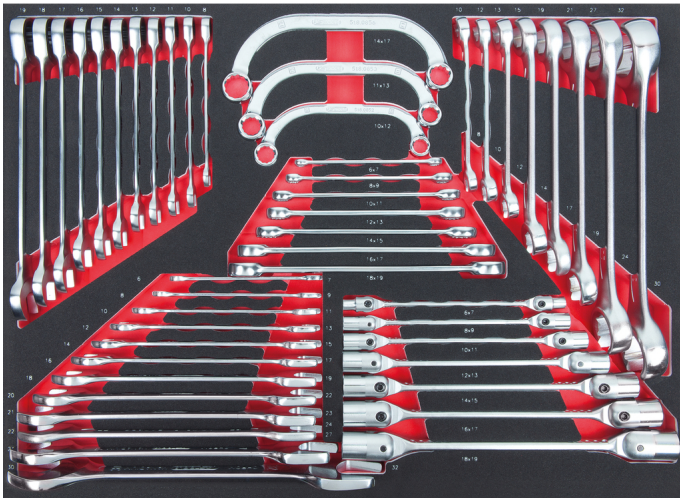

SCS Schlüssel-Satz, 48-tlg in 1/1 Systemeinlage

Artikel-Nr.: 711.0048
EAN: 4042146662243
UVP: 1.067,50 € *

Beschreibung

- 1/1 Systemeinlage
- passend für Werkstattwagen und Werkzeugkoffer
- feste Anordnung durch präzise Einbettung
- öl- und chemikalienbeständig
- Einlage aus hochwertigem, dreifarbigem Schaumstoff

Eigenschaften

Breite B:	564.0
Einlagengrößen:	Einlage ganze Schubfläche
Funktions-Attribut 1:	Öl- und Chemikalienbeständig
Gesamtlänge L in mm:	390.0
Gewicht [g]:	7520
Höhe H:	35.0
Teile im Satz:	48
Verpackungsbreite mm:	427
Verpackungshöhe mm:	92
Verpackungsinhalt:	1
Verpackungslänge mm:	588

517.0252	1 x		Offener Doppel-Ringschlüssel, abgewinkelt, 8x10mm	11,46 € *
517.0255	1 x		Offener Doppel-Ringschlüssel, abgewinkelt, 10x12mm	17,86 € *
517.0257	1 x		Offener Doppel-Ringschlüssel, abgewinkelt, 12x13mm	15,87 € *
517.0260	1 x		Offener Doppel-Ringschlüssel, abgewinkelt, 14x15mm	18,46 € *
517.0264	1 x		Offener Doppel-Ringschlüssel, abgewinkelt, 17x19mm	19,28 € *
517.0265	1 x		Offener Doppel-Ringschlüssel, abgewinkelt, 19x21mm	21,97 € *
517.0268	1 x		Offener Doppel-Ringschlüssel, abgewinkelt, 24x27mm	30,98 € *
517.0269	1 x		Offener Doppel-Ringschlüssel, abgewinkelt, 30x32mm	35,70 € *
517.0300	1 x		Doppel-Gelenkschlüssel, 6x7mm	15,01 € *
517.0301	1 x		Doppel-Gelenkschlüssel, 8x9mm	15,01 € *
517.0302	1 x		Doppel-Gelenkschlüssel, 10x11mm	16,01 € *
517.0303	1 x		Doppel-Gelenkschlüssel, 12x13mm	16,01 € *
517.0304	1 x		Doppel-Gelenkschlüssel, 14x15mm	20,30 € *
517.0305	1 x		Doppel-Gelenkschlüssel, 16x17mm	20,30 € *
517.0306	1 x		Doppel-Gelenkschlüssel, 18x19mm	23,64 € *
517.0701	1 x		Doppel-Maulschlüssel, 6x7mm	2,69 € *
517.0702	1 x		Doppel-Maulschlüssel, 8x9mm	2,84 € *
517.0704	1 x		Doppel-Maulschlüssel, 10x11mm	3,39 € *