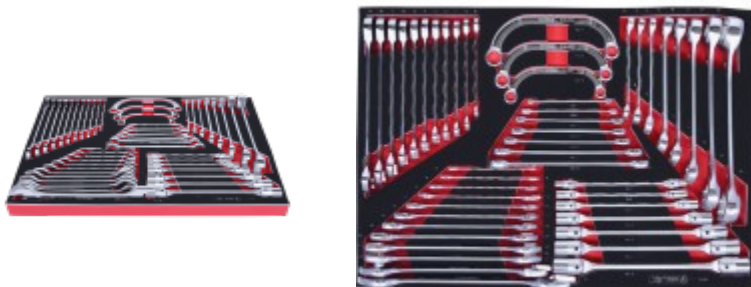

SCS Schlüssel-Satz, 48-tlg in 1/1 Systemeinlage

Artikel-Nr.: 711.0048
EAN: 4042146662243
UVP: 1.067,50 € *

Beschreibung

- 1/1 Systemeinlage
- passend für Werkstattwagen und Werkzeugkoffer
- feste Anordnung durch präzise Einbettung
- öl- und chemikalienbeständig
- Einlage aus hochwertigem, dreifarbigem Schaumstoff

Eigenschaften

Breite B:	564.0
Einlagengrößen:	Einlage ganze Schubfläche
Funktions-Attribut 1:	Öl- und Chemikalienbeständig
Gesamtlänge L in mm:	390.0
Gewicht [g]:	7520
Höhe H:	35.0
Teile im Satz:	48
Verpackungsbreite mm:	427
Verpackungshöhe mm:	92
Verpackungsinhalt:	1
Verpackungslänge mm:	588