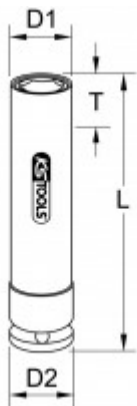

1/2" Spezial-Alu-Felgen Sonderprofil-Kraft-Stecknuss für Hyundai / Kia, lang, MS21

Artikel-Nr.: 515.2060
EAN: 4042146675342
Aktionspreis: 12,50 € *

Beschreibung

- Speziell für die Radmontage bzw. -Demontage von Hyundai-Spezialprofil Radschrauben
- Innenvierkant nach DIN 3121 / ISO 1174 mit Kugelfangrille
- lange Ausführung
- kunststoffummantelt zum beschädigungsfreien Arbeiten an Alu-Felgen
- Kunststoffhülse auswechselbar
- phosphatiert
- Chrom-Molybdän

Anwendungsgebiete / für: Hyundai und Kia

Eigenschaften

Durchmesser D1:	31
Durchmesser D2:	31
Ersatzhülse:	515.2061
Farbe:	dunkelgrün
Gesamtlänge L in mm:	86.0
Gewicht [g]:	280
Material1:	Feinster Chrom Molybdän Stahl
Material2:	phosphatiert
Norm:	ISO 1174, DIN 3121
Profilgröße:	MS21
Tiefe T in mm:	16.0
Verpackungsbreite mm:	31
Verpackungshöhe mm:	40
Verpackungsinhalt:	1
Verpackungslänge mm:	91
Vierkantantrieb in Zoll:	1/2"

Ersatzteile

Artikel-Nr.	Anzahl	Artikel	Listenpreis (exkl. MwSt.)
515.2061	1 x	 Ersatzhülse für 515.2060	2,31 € *